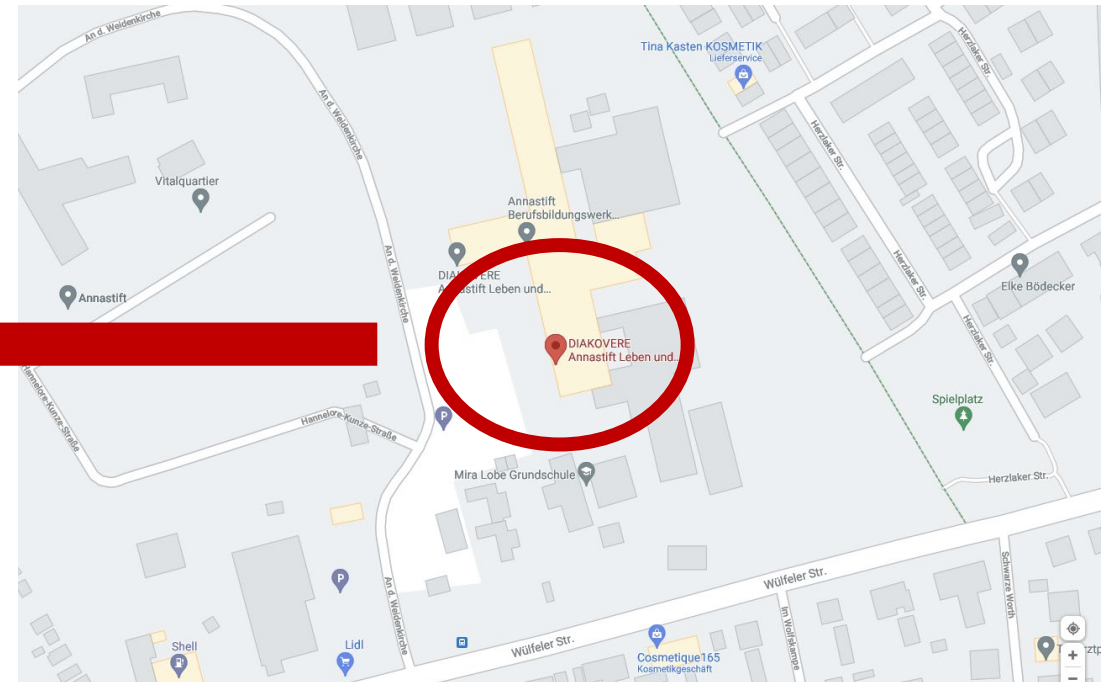

Sporthallen

Henriettenstift - Rautenstraße 9

Annastift - An der Weidenkirche 10

GS Goetheplatz - Goethepl. 2A

Kämmer International Bilingual School - KIBS- Paderborner Str. 1

Zugang über die Rautenstraße und Parken

1. Zugang über Rautenstraße 9 über den Hof
2. Eingang in das Gebäude nach ca. 100 m Eingang auf der rechten Seite
3. Dann Eingang in die Sporthalle im Gebäude im Keller

Rautenstraße 9 & Parkplatz

Zugang zum Gebäude

1. Zugang über Rautenstraße 9 über den Hof
2. Eingang in das Gebäude nach ca. 100 m Eingang auf der rechten Seite
3. Dann Eingang in die Sporthalle im Gebäude im Keller
4. Bitte mit Maske & Abstandsregel

Zugang zur Sporthalle NUR über den ausgeschilderten Nebeneingang

An der Weidenkirche 10

Bitte mit Maske & Abstandsregel

Besucherparkplatz vorhanden

Gegenüber der Bahnstation
„Goetheplatz“/Hauptstraße und rechts am
Eichamt vorbei, befindet sich ein kleiner
Weg, der an den Wohngebäuden vorbei zu
der Turnhalle führt.