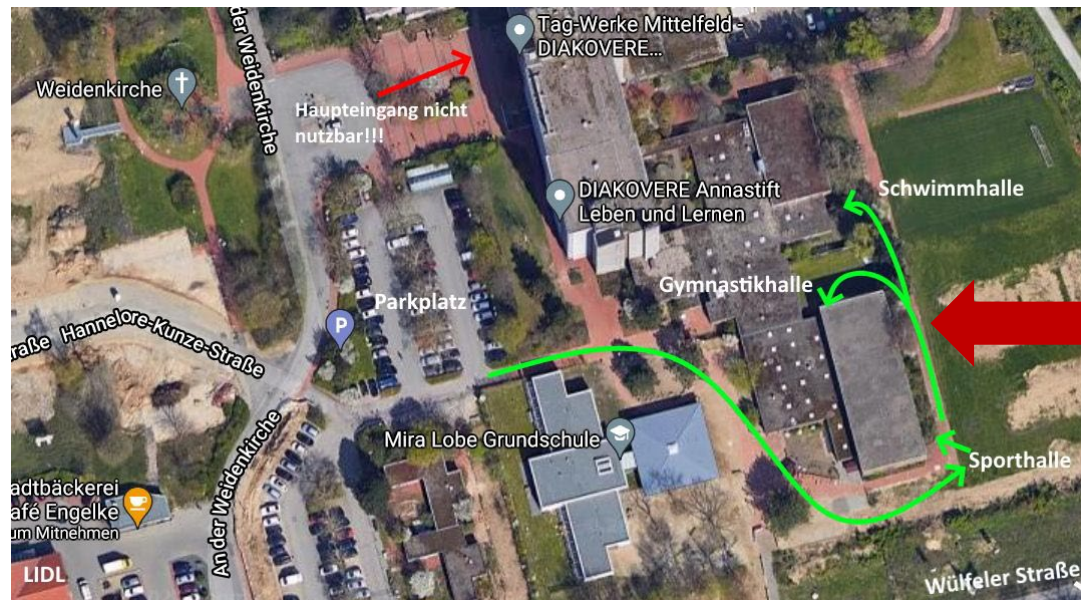

Sporthallen

Henriettenstift - Rautenstraße 9

Annastift - An der Weidenkirche 10

GS Goetheplatz - Goethepl. 2A

Kämmer International Bilingual School - KIBS- Paderborner Str. 1

Zugang über die Rautenstraße und Parken

1. Zugang über Rautenstraße 9 über den Hof
2. Eingang in das Gebäude nach ca. 100 m Eingang auf der rechten Seite
3. Dann Eingang in die Sporthalle im Gebäude im Keller

Rautenstraße 9 & Parkplatz

Zugang zum Gebäude

1. Zugang über Rautenstraße 9 über den Hof
2. Eingang in das Gebäude nach ca. 100 m Eingang auf der rechten Seite
3. Dann Eingang in die Sporthalle im Gebäude im Keller
4. Bitte mit Maske & Abstandsregel

Zugang zur Sporthalle NUR über den ausgeschilderten Nebeneingang

An der Weidenkirche 10

Bitte mit Maske & Abstandsregel

Besucherparkplatz vorhanden

Gegenüber der Bahnstation
„Goetheplatz“/Hauptstraße und rechts am
Eichamt vorbei, befindet sich ein kleiner
Weg, der an den Wohngebäuden vorbei zu
der Turnhalle führt.