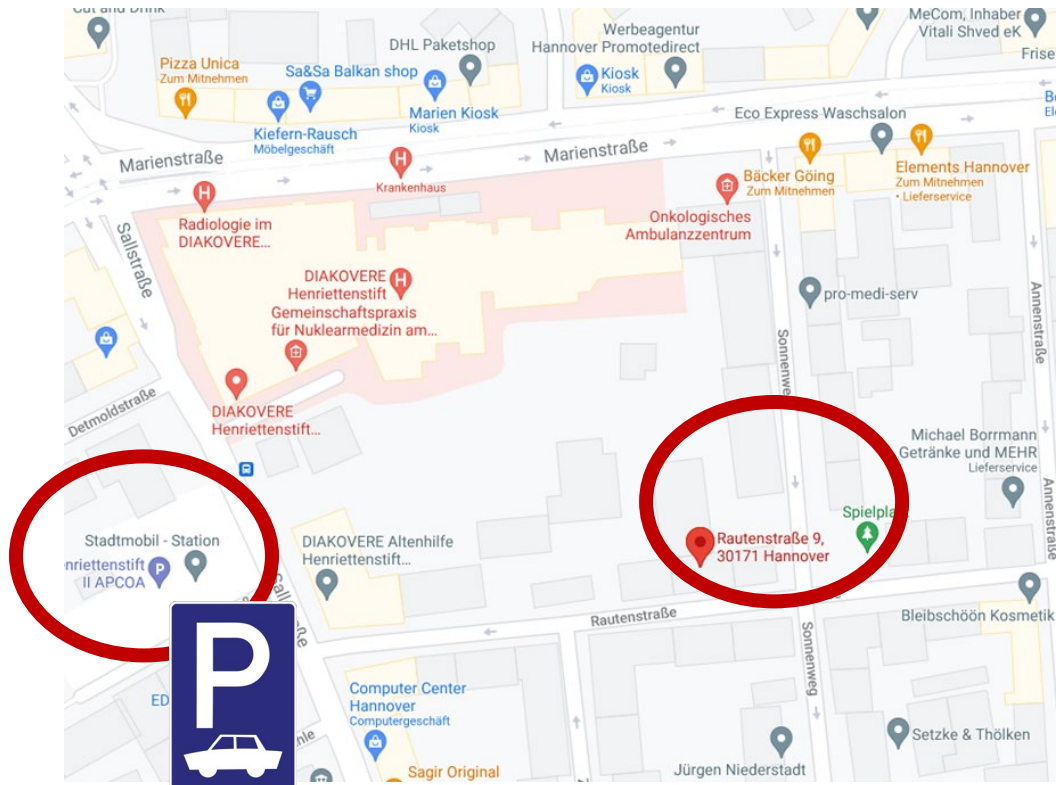

Sporthallen

Henriettenstift - Rautenstraße 9

Annastift - An der Weidenkirche 10

GS Goetheplatz - Goethepl. 2A

Kämmer International Bilingual School - KIBS- Paderborner Str. 1

Zugang über die Rautenstraße und Parken

1. Zugang über Rautenstraße 9 über den Hof
2. Eingang in das Gebäude nach ca. 100 m Eingang auf der rechten Seite
3. Dann Eingang in die Sporthalle im Gebäude im Keller

Rautenstraße 9 & Parkplatz

Zugang zum Gebäude

1. Zugang über Rautenstraße 9 über den Hof
2. Eingang in das Gebäude nach ca. 100 m Eingang auf der rechten Seite
3. Dann Eingang in die Sporthalle im Gebäude im Keller
4. Bitte mit Maske & Abstandsregel

Zugang zur Sporthalle NUR über den ausgeschilderten Nebeneingang

An der Weidenkirche 10

Bitte mit Maske & Abstandsregel

Besucherparkplatz vorhanden

Gegenüber der Bahnstation
„Goetheplatz“/Hauptstraße und rechts am
Eichamt vorbei, befindet sich ein kleiner
Weg, der an den Wohngebäuden vorbei zu
der Turnhalle führt.