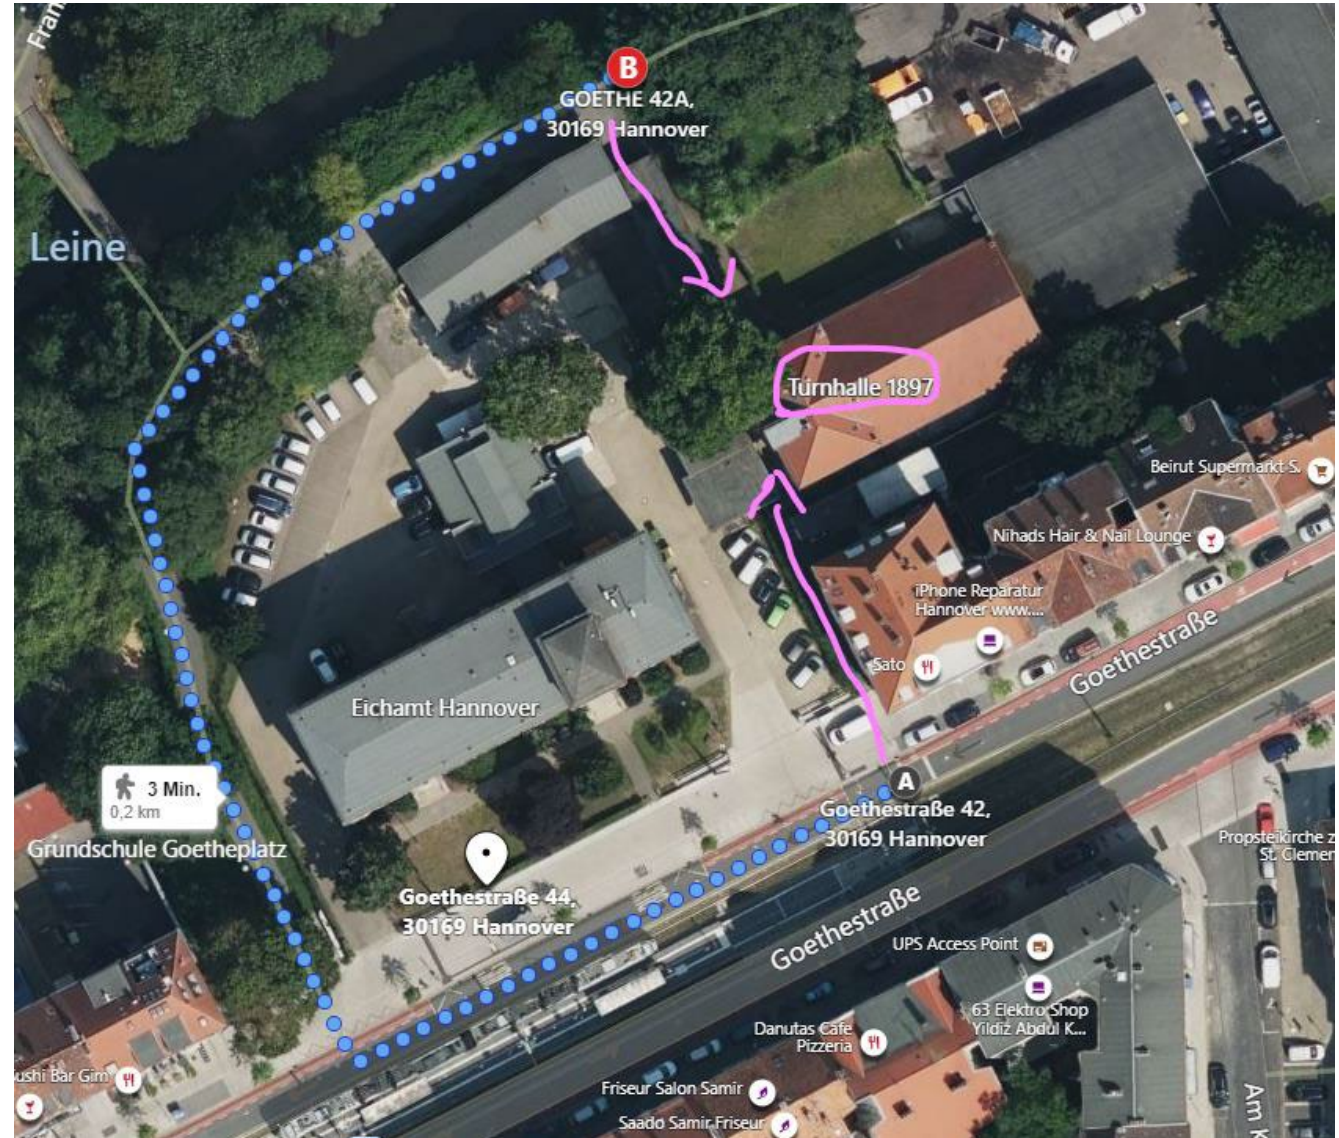

1. Zugang über Rautenstraße 9 über den Hof
2. Eingang in das Gebäude nach ca. 100 m Eingang auf der rechten Seite
3. Dann Eingang in die Sporthalle im Gebäude im Keller

Rautenstraße 9 & Parkplatz

Zugang zum Gebäude

1. Zugang über Rautenstraße 9 über den Hof
2. Eingang in das Gebäude nach ca. 100 m Eingang auf der rechten Seite
3. Dann Eingang in die Sporthalle im Gebäude im Keller
4. Bitte mit Maske & Abstandsregel

Zugang zur Sporthalle NUR über den ausgeschilderten Nebeneingang

An der Weidenkirche 10

Bitte mit Maske & Abstandsregel

Besucherparkplatz vorhanden

Gegenüber der Bahnstation
„Goetheplatz“/Hauptstraße und rechts am
Eichamt vorbei, befindet sich ein kleiner
Weg, der an den Wohngebäuden vorbei zu
der Turnhalle führt.

Oder Sie gehen links am Eichamt vorbei
und folgen dem Weg nach rechts führend
hinter dem Amt entlang.

Kämmer International Bilingual School - KIBS-

Paderborner Str. 1