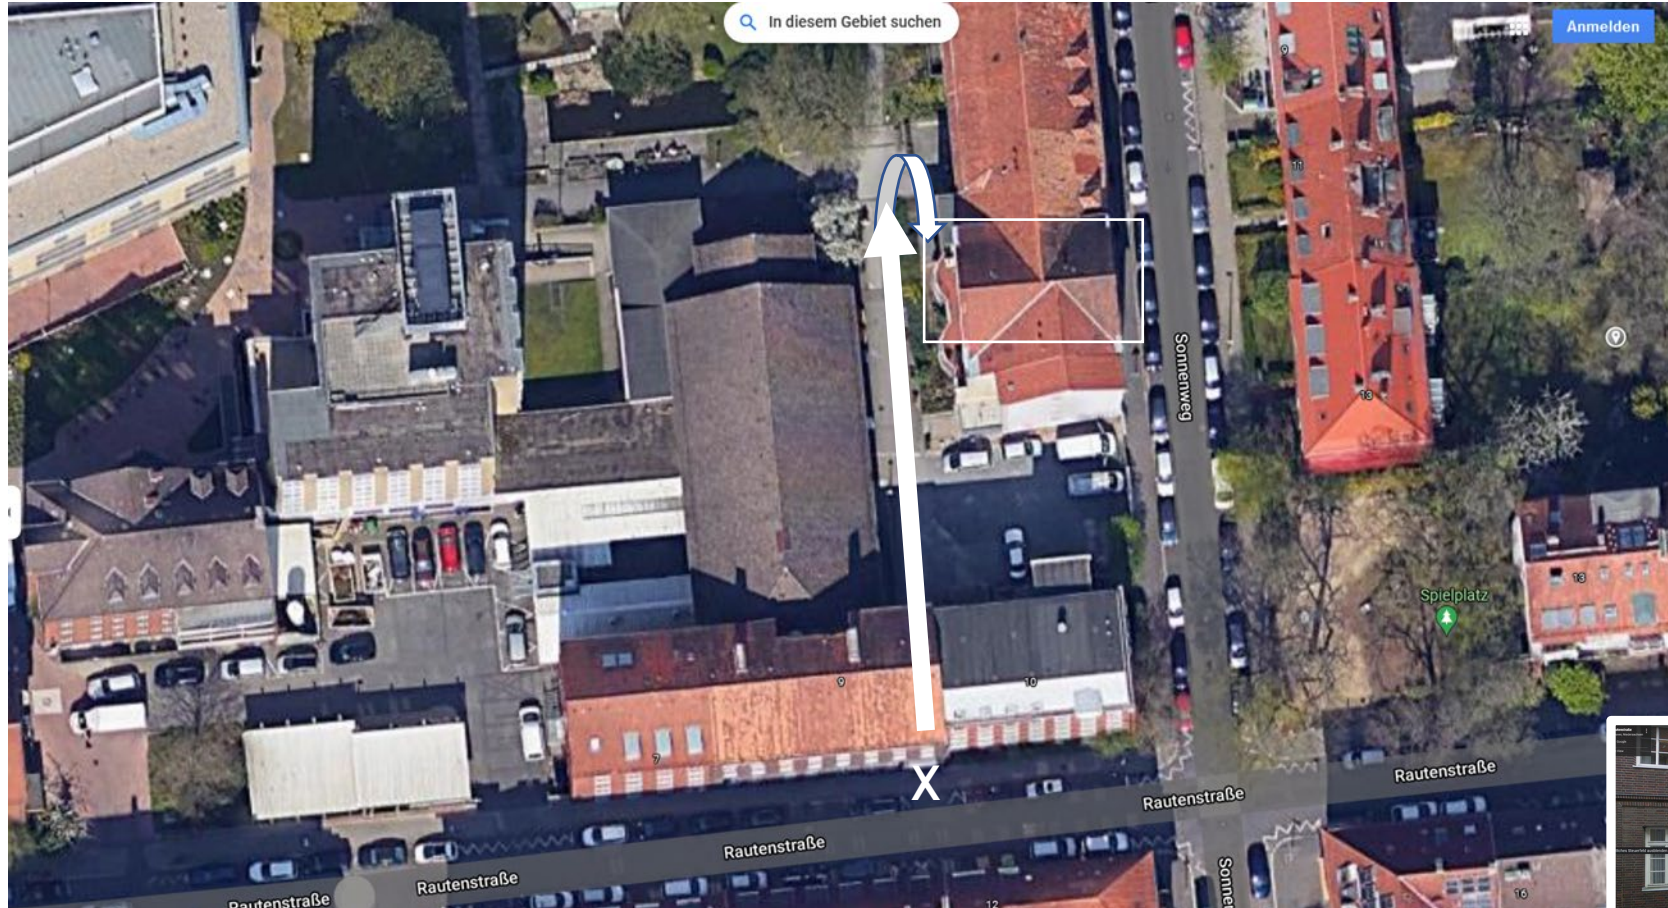

Sporthallen

Henriettenstift - Rautenstraße 9

Annastift - An der Weidenkirche 10

GS Goetheplatz - Goethepl. 2A

Kämmer International Bilingual School - KIBS- Paderborner Str. 1

Zugang über die Rautenstraße und Parken

1. Zugang über Rautenstraße 9 über den Hof
2. Eingang in das Gebäude nach ca. 100 m Eingang auf der rechten Seite
3. Dann Eingang in die Sporthalle im Gebäude im Keller

Rautenstraße 9 & Parkplatz

Zugang zum Gebäude

1. Zugang über Rautenstraße 9 über den Hof
2. Eingang in das Gebäude nach ca. 100 m Eingang auf der rechten Seite
3. Dann Eingang in die Sporthalle im Gebäude im Keller
4. Bitte mit Maske & Abstandsregel

Zugang zur Sporthalle NUR über den ausgeschilderten Nebeneingang

An der Weidenkirche 10

Bitte mit Maske & Abstandsregel

Besucherparkplatz vorhanden

Gegenüber der Bahnstation
„Goetheplatz“/Hauptstraße und rechts am
Eichamt vorbei, befindet sich ein kleiner
Weg, der an den Wohngebäuden vorbei zu
der Turnhalle führt.